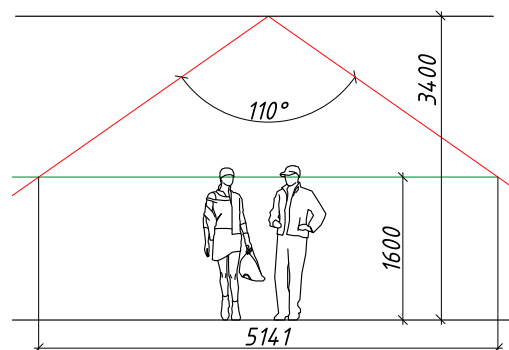

D-CLASS AMP
2x15W/8ohm

STEREO

MP3/FLAC
PLAYER

FM TUNER

BLUETOOTH

CVGAUDIO
RESET

* Заявленная стоимость актуальна только при приобретении полного комплекта оборудования включая коммутацию
** При замене акустических систем и/или кабеля на другие, но более дорогие модели дополнительная скидка 4% сохраняется