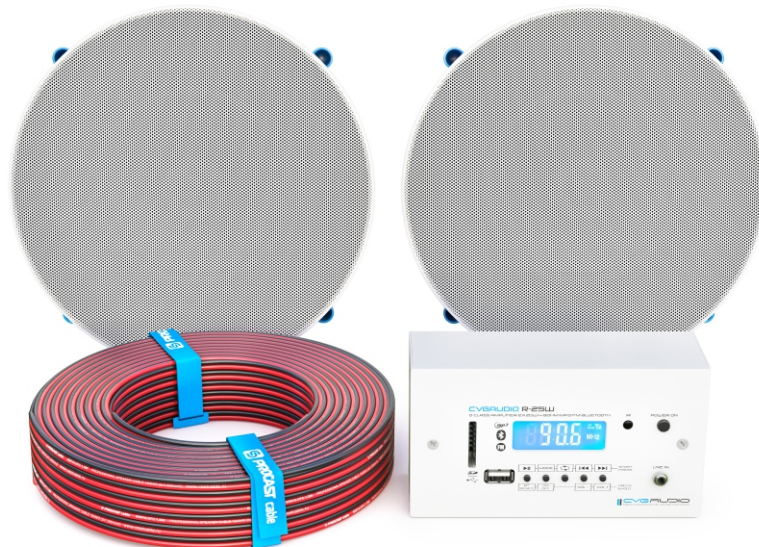

РАЗМЕР ПОМЕЩЕНИЯ
max 40m²

ФОРМ-ФАКТОР АС
IN-CEILING

EXTRA DISCONT
- 4%

CVGAUDIO

RESET

ГОТОВЫЕ КОМПЛЕКТЫ ЗВУКОВОГО ОБОРУДОВАНИЯ И КОММУТАЦИИ ДЛЯ СИСТЕМ ТРАНСЛЯЦИИ ФОНОВОЙ МУЗЫКИ НА ОБЪЕКТАХ МАЛОГО БИЗНЕСА

RESET C40W

RETAIL | HORECA | BEAUTY | WORKSPACE
CVGAUDIO RESET C40W
CA20550003410

CVGAUDIO RESET C40W - комплект звукового оборудования и коммутации для создания бюджетной, но в большинстве случаев качественно и функционально достаточной системы трансляции фоновой музыки. Площадь покрытия до 40m² (при высоте потолков от 3,2m). Тип акустики - встраиваемая. Миниатюрный усилитель D-класса с встроенным плеером (mp3-flac/USB-SDcard, FM tuner, Bluetooth) и линейным входом для внешних источников сигнала. Возможна установка на стену (отверстия для крепления предусмотрены), на стол или в рековую стойку (кронштейны для установки в комплекте - 2U).

СОСТАВ КОМПЛЕКТА:

- CVGAUDIO R-25L, миниатюрный настенный микшер-усилитель с встроенным источником сигнала - 1штука
- CVGAUDIO CL608, двухполосная акустическая система 20W/8ohm - 2штуки
- PROCAST Cable SBR18.OFC.0,824, спликерный OFC кабель для подключения акустических систем к усилителю - 20m