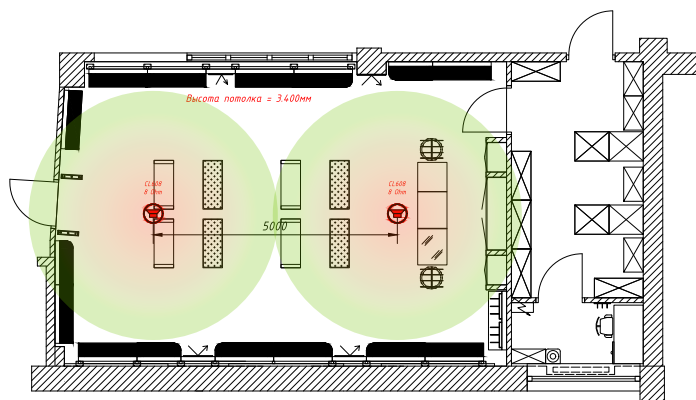

РАЗМЕР ПОМЕЩЕНИЯ
max 40m²

ФОРМ-ФАКТОР АС
IN-CEILING

EXTRA DISCONT
- 4%

CVGAUDIO

RESET

ГОТОВЫЕ КОМПЛЕКТЫ ЗВУКОВОГО ОБОРУДОВАНИЯ И КОММУТАЦИИ ДЛЯ СИСТЕМ ТРАНСЛЯЦИИ ФОНОВОЙ МУЗЫКИ НА ОБЪЕКТАХ МАЛОГО БИЗНЕСА

RESET C40W

RETAIL | HORECA | BEAUTY | WORKSPACE
CVGAUDIO RESET C40W
CA20550003410

CVGAUDIO RESET C40W - комплект звукового оборудования и коммутации для создания бюджетной, но в большинстве случаев качественно и функционально достаточной системы трансляции фоновой музыки. Площадь покрытия до 40m² (при высоте потолков от 3,2m). Тип акустики - встраиваемая. Миниатюрный усилитель D-класса с встроенным плеером (mp3-flac/USB-SDcard, FM tuner, Bluetooth) и линейным входом для внешних источников сигнала. Возможна установка на стену (отверстия для крепления предусмотрены), на стол или в рековую стойку (кронштейны для установки в комплекте - 2U).